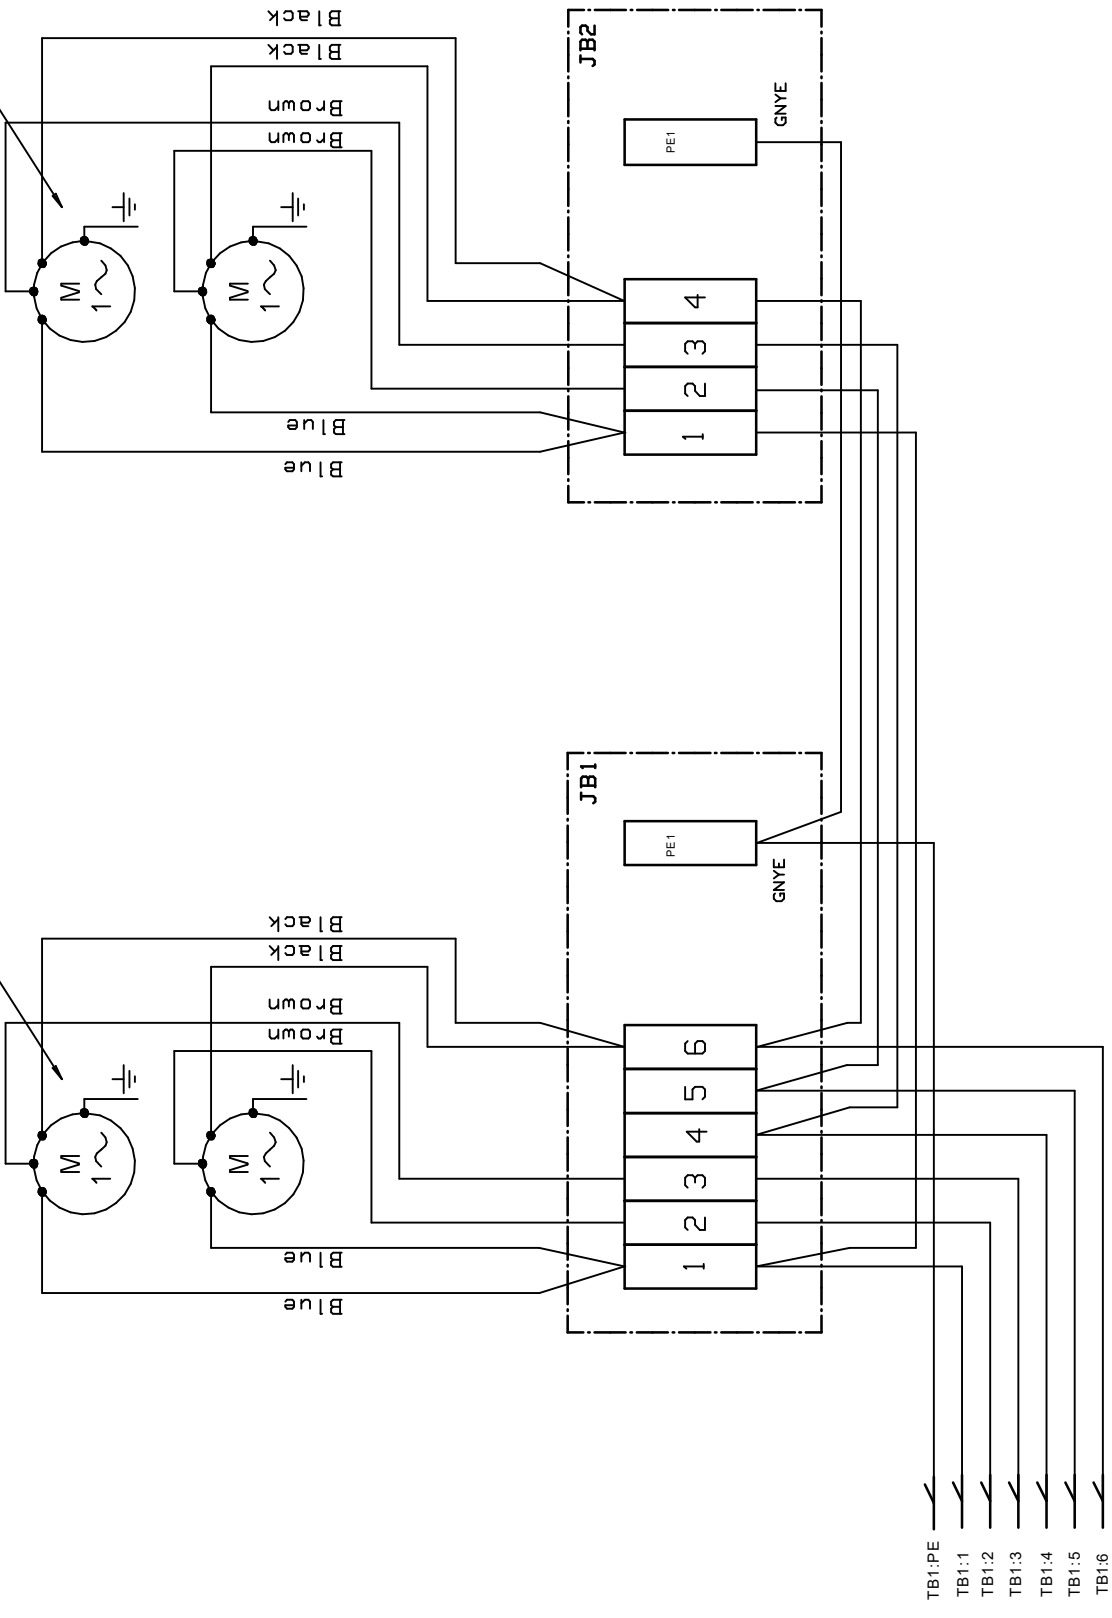

K3	Höyrystin puhallin	Evaporator fan
JB1	Kytöentäkötälö höyrystin arkussa	Junction box in the evaporator
JB2	Kytöentäkötälö höyrystin arkussa	Junction box in the evaporator

EBM BABST S2E300-BP02-31

BC, BC/BF, 960, 990, 24-100, 48-200